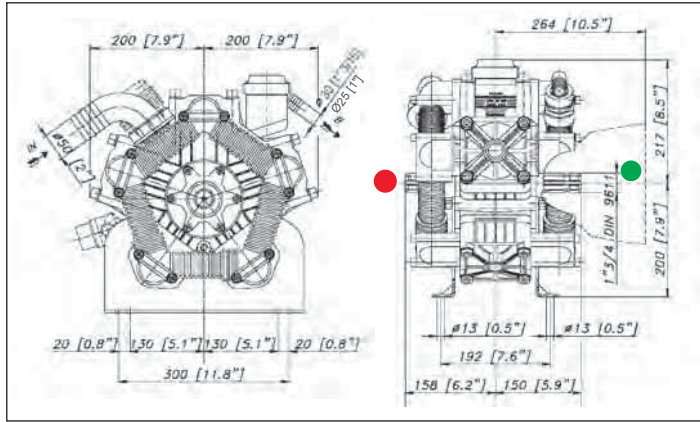

POLY Series

210 l/min
55.5 USGPM

249 l/min
65.8 USGPM

15 bar
218 P.S.I.

Pompe a 5 membrane-pistone semidrauliche

Five piston semi-hydraulic diaphragm pump.

Мембранно-поршневой насос с 5 полугидравлическими узлами

POLY 2210

55.6000.97.3 - VD

55.6002.97.3 - VM

55.6015.97.3 - VC

55.6016.97.3 - VC2

POLY 2240

55.7000.97.3 - VD

55.7001.97.3 - VM

55.7002.97.3 - VC

55.7003.97.3 - VC2