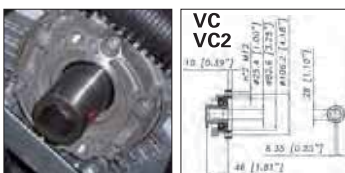

55.7002.97.3 - VC

55.7003.97.3 - VC2

Optional - Optional - По заказу

TABELLA RENDIMENTI - PERFORMANCE CHART - ТАБЛИЦА ПРОИЗВОДИТЕЛЬНОСТИ

POLY 2210		g/min; R.P.M.; об/мин								POLY 2240		g/min; R.P.M.; об/мин							
g/min R.P.M. → об/мин;	BAR P.S.I.	400		450		500		550		g/min R.P.M. → об/мин;	BAR P.S.I.	400		450		500		550	
		L/min USGPM	KW HP	L/min USGPM	KW HP	L/min USGPM	KW HP	L/min USGPM	KW HP			L/min USGPM	KW HP	L/min USGPM	KW HP	L/min USGPM	KW HP	L/min USGPM	KW HP
2	29	153	0,6	172	0,7	191	0,7	210	0,8	2	29	181	0,7	204	0,8	226	0,9	249	1,0
		40,4	0,8	45,4	0,9	50,4	1,0	55,5	1,1			47,8	1,0	53,8	1,1	59,8	1,2	65,8	1,3
5	72,5	151	1,5	170	1,7	189	1,9	208	2,0	5	72,5	180	1,8	202	2,0	225	2,2	247	2,4
		40,0	2,0	45,5	2,2	50,0	2,5	55,0	2,7			47,5	2,4	53,4	2,7	59,3	2,9	65,3	3,2
10	145	150	2,9	169	3,3	187	3,7	206	4,0	10	145	178	3,5	200	3,9	223	4,4	245	4,8
		39,6	3,9	44,5	4,4	49,5	4,9	54,4	5,4			47,1	4,7	53,0	5,3	58,8	5,8	64,7	6,4
15	218	148	4,4	167	4,9	185	5,5	204	6,0	15	218	176	5,2	198	5,8	220	6,5	242	7,1
		39,2	5,8	44,1	6,6	49,0	7,3	53,9	8,0			46,5	6,9	52,3	7,8	58,1	8,7	63,9	9,5

ALBERO POMPA - PUMP SHAFT - ВАЛ НАСОСА

● ANT. - FRONT - ПЕР. ● ANT. - FRONT - ПЕР. ● POST. - REAR - ЗАД. ● POST. - REAR - ЗАД.

● POST. - REAR - ЗАД.

Caratteristiche tecniche

Specifications
Технические характеристики