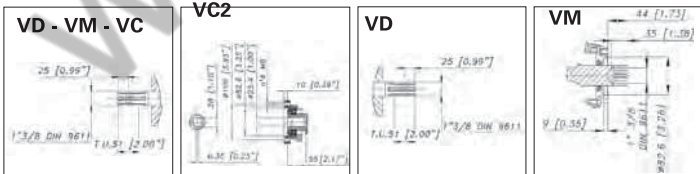

55.7002.97.3 - VC

55.7003.97.3 - VC2

Optional - Optional - По заказу

TABELLA RENDIMENTI - PERFORMANCE CHART - ТАБЛИЦА ПРОИЗВОДИТЕЛЬНОСТИ

POLY 2210		g/min; R.P.M.; об/мин								POLY 2240		g/min; R.P.M.; об/мин							
g/min R.P.M. → об/мин;	BAR P.S.I.	400		450		500		550		g/min R.P.M. → об/мин;	BAR P.S.I.	400		450		500		550	
		L/min USGPM	KW HP	L/min USGPM	KW HP	L/min USGPM	KW HP	L/min USGPM	KW HP			L/min USGPM	KW HP	L/min USGPM	KW HP	L/min USGPM	KW HP	L/min USGPM	KW HP
2	29	153	0,6	172	0,7	191	0,7	210	0,8	2	29	181	0,7	204	0,8	226	0,9	249	1,0
		40,4	0,8	45,4	0,9	50,4	1,0	55,5	1,1			47,8	1,0	53,8	1,1	59,8	1,2	65,8	1,3
5	72,5	151	1,5	170	1,7	189	1,9	208	2,0	5	72,5	180	1,8	202	2,0	225	2,2	247	2,4
		40,0	2,0	45,5	2,2	50,0	2,5	55,0	2,7			47,5	2,4	53,4	2,7	59,3	2,9	65,3	3,2
10	145	150	2,9	169	3,3	187	3,7	206	4,0	10	145	178	3,5	200	3,9	223	4,4	245	4,8
		39,6	3,9	44,5	4,4	49,5	4,9	54,4	5,4			47,1	4,7	53,0	5,3	58,8	5,8	64,7	6,4
15	218	148	4,4	167	4,9	185	5,5	204	6,0	15	218	176	5,2	198	5,8	220	6,5	242	7,1
		39,2	5,8	44,1	6,6	49,0	7,3	53,9	8,0			46,5	6,9	52,3	7,8	58,1	8,7	63,9	9,5

ALBERO POMPA - PUMP SHAFT - ВАЛ НАСОСА

● ANT. - FRONT - ПЕР. ● ANT. - FRONT - ПЕР. ● POST. - REAR - ЗАД. ● POST. - REAR - ЗАД.

● POST. - REAR - ЗАД.

Caratteristiche tecniche

Specifications
Технические характеристики

g/min; R.P.M.; об/мин;	g/min.	R.P.M.	550	550
Peso - Weight - Вес	Kg	lb	33	72,6
Dislivello aspirazione Negative pressure Перепад уровня при всасывании	MAX	mt	ft	1,5 4,9
	Servizio discontinuo Discontinuous service - Прерывистая работа	mt	ft	3 9,8
Ø Aspirazione - Ø Intake - Ø Вход	mm	in	50	2"
Ø Mandata - Ø High pressure - Ø Выход (Poly 2210)	mm	in	25	1"
Ø Mandata - Ø High pressure - Ø Выход (Poly 2240)	mm	in	30	1"3/16
Max. Temperatura - MAX Temperature - Макс Температура	°C	°F	60	140
Tipo olio - Oil type - Тип масла	SAE	W	30	30
Capacità olio - Oil capacity - Объем масла	lt	U.S.G.	3,25	0,85