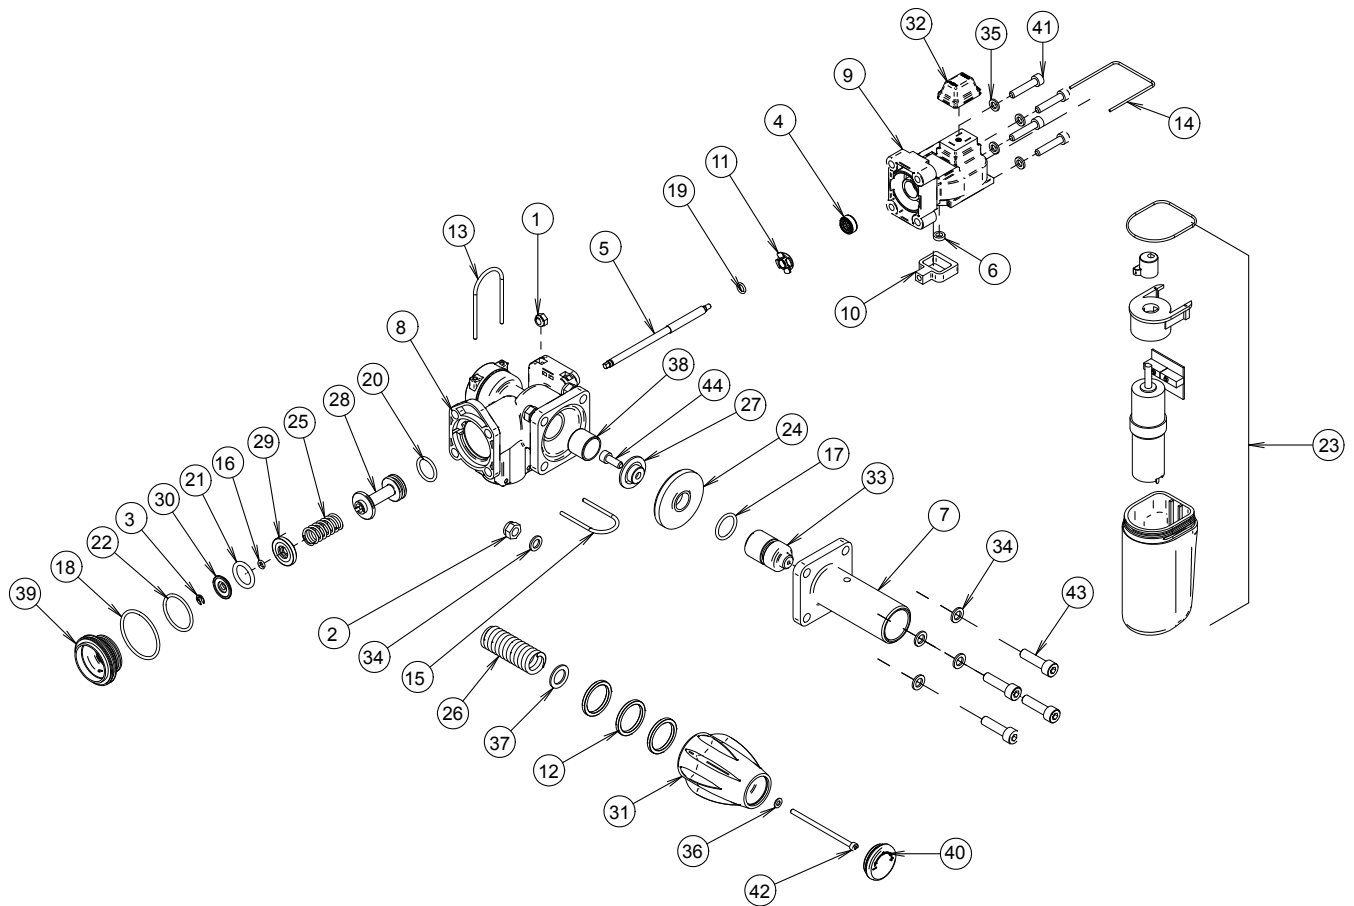

Part No.	8370014	VGME 4 - 10 bar - type "A" - 2 wires
----------	---------	--------------------------------------

1A

Pos.	P/N
1	7104001
2	7104002
3	A00004000
4	A00007001
5	A00100023
6	B00400000
7	C00000069
8	C00004014
9	C00200019
10	C01100000