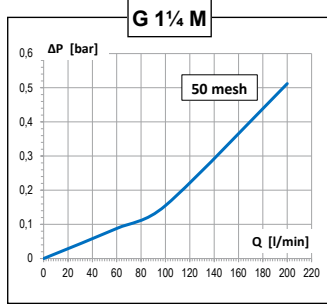

Filtri di mandata per pressioni di esercizio fino a 15 bar.

Line filters for pressures up to 15 bar (220 PSI).

Напорные фильтры для рабочего давления до 15 бар.

COLOR CODING

Part No.	F	I/1'	bar	Mesh	Screen Material	Effective Area cm <sup>2</sup> Sq.in.	Pack
8127000				32		116 18	
8127001	G 1 1/4 M	200	15	50	INOX	106 16,4	5
8127002				80		97 15	
8127003				100		103 16	
8127004				32		116 18	
8127005	G 1 1/2 M	280	15	50	INOX	106 16,4	5
8127006				80		97 15	
8127007				100		103 16	

**SPARE PARTS**

Part No.	Screen Mesh	Screen Material
C00100032	32	
C00100033	50	INOX
C00100034	80	
C00100035	100	

Part No.	Gasket Material
G00001046	O-Ring EPDM

**DIMENSIONS**

Filtri di mandata per pressioni di esercizio fino a 15 bar.

Line filters for pressures up to 15 bar (220 PSI).

Напорные фильтры для рабочего давления до 15 бар.

COLOR CODING

Part No.	F	I/1'	Mesh	Screen Material	Effective Area cm <sup>2</sup> Sq.in.	Pack
8127020			32		116 18	
8127021	AF5	280	50	INOX	106 16,4	5
8127022			80		97 15	
8127023			100		103 16	