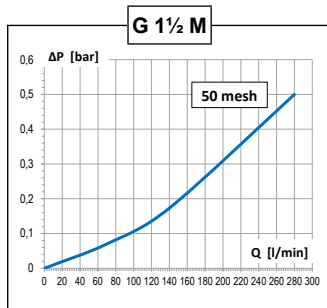

Filtri di mandata per pressioni di esercizio fino a 15 bar.

Line filters for pressures up to 15 bar (220 PSI).

Напорные фильтры для рабочего давления до 15 бар.

COLOR CODING

Part No.	F	I/1'	bar	Mesh	Screen Material	Effective Area cm <sup>2</sup> Sq.in.	Pack
8127000				32		116 18	
8127001	G 1 1/4 M	200	15	50	INOX	106 16,4	5
8127002				80		97 15	
8127003				100		103 16	
8127004				32		116 18	
8127005	G 1 1/2 M	280	15	50	INOX	106 16,4	5
8127006				80		97 15	
8127007				100		103 16	

**SPARE PARTS**

Part No.	Screen Mesh	Screen Material
C00100032	32	
C00100033	50	INOX
C00100034	80	
C00100035	100	

Part No.	Gasket Material
G00001046	O-Ring EPDM

**DIMENSIONS**

Filtri di mandata per pressioni di esercizio fino a 15 bar.