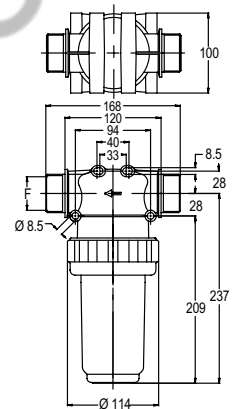

Filtri di mandata per pressioni di esercizio fino a 15 bar.

Line filters for pressures up to 15 bar (220 PSI).

Напорные фильтры для рабочего давления до 15 бар.

COLOR CODING

Part No.	F	I/1'	bar	Mesh	Screen Material	Effective Area cm <sup>2</sup> Sq.in.	Pack
8127000				32		116 18	
8127001	G 1 1/4 M	200	15	50	INOX	106 16,4	5
8127002				80		97 15	
8127003				100		103 16	
8127004				32		116 18	
8127005	G 1 1/2 M	280	15	50	INOX	106 16,4	5
8127006				80		97 15	
8127007				100		103 16	

**SPARE PARTS**

Part No.	Screen Mesh	Screen Material
C00100032	32	
C00100033	50	INOX
C00100034	80	
C00100035	100	

Part No.	Gasket Material
G00001046	O-Ring EPDM

**DIMENSIONS**

Filtri di mandata per pressioni di esercizio fino a 15 bar.

Line filters for pressures up to 15 bar (220 PSI).

Напорные фильтры для рабочего давления до 15 бар.

COLOR CODING

Part No.	F	I/1'	Mesh	Screen Material	Effective Area cm <sup>2</sup> Sq.in.	Pack
8127020			32		116 18	
8127021	AF5	280	50	INOX	106 16,4	5
8127022			80		97 15	
8127023			100		103 16	

**SPARE PARTS**

Part No.	Screen Mesh	Screen Material
C00100032	32	
C00100033	50	INOX
C00100034	80	
C00100035	100	

Part No.	Gasket Material
G00001046	O-Ring EPDM

**DIMENSIONS**

**OPTIONALS**

**AF5 FORK** FITTINGS Pag. 196 - 197