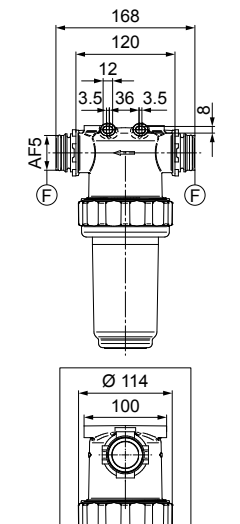

Filtri di mandata per pressioni di esercizio fino a 15 bar.

Line filters for pressures up to 15 bar (220 PSI).

Напорные фильтры для рабочего давления до 15 бар.

COLOR CODING

Part No.	F	I/1'	bar	Mesh	Screen Material	Effective Area cm <sup>2</sup> Sq.in.	Pack
8127000				32		116 18	
8127001	G 1 1/4 M	200	15	50	INOX	106 16,4	5
8127002				80		97 15	
8127003				100		103 16	
8127004				32		116 18	
8127005	G 1 1/2 M	280	15	50	INOX	106 16,4	5
8127006				80		97 15	
8127007				100		103 16	

**SPARE PARTS**

Part No.	Screen Mesh	Screen Material
C00100032	32	
C00100033	50	INOX
C00100034	80	
C00100035	100	

Part No.	Gasket Material
G00001046	O-Ring EPDM

**DIMENSIONS**

Filtri di mandata per pressioni di esercizio fino a 15 bar.

Line filters for pressures up to 15 bar (220 PSI).

Напорные фильтры для рабочего давления до 15 бар.

COLOR CODING

Part No.	F	I/1'	Mesh	Screen Material	Effective Area cm <sup>2</sup> Sq.in.	Pack
8127020			32		116 18	
8127021	AF5	280	50	INOX	106 16,4	5
8127022			80		97 15	
8127023			100		103 16	

**SPARE PARTS**

Part No.	Screen Mesh	Screen Material
C00100032	32	
C00100033	50	INOX
C00100034	80	
C00100035	100	

Part No.	Gasket Material
G00001046	O-Ring EPDM

**DIMENSIONS**

**OPTIONALS**

**AF5 FORK** FITTINGS Pag. 196 - 197