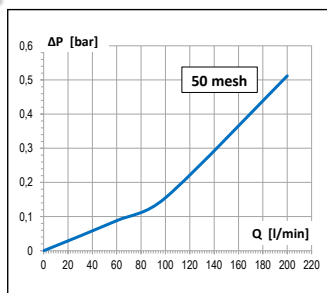

**SPARE PARTS**

Part No.	Screen Mesh	Screen Material
C00100032	32	
C00100033	50	INOX
C00100034	80	
C00100035	100	

Part No.	Gasket Material
G00001046	O-Ring EPDM

**DIMENSIONS**

Filtri di mandata per pressioni di esercizio fino a 15 bar.

Line filters for pressures up to 15 bar (220 PSI).

Напорные фильтры для рабочего давления до 15 бар.

COLOR CODING

Part No.	F	I/1'	Mesh	Screen Material	Effective Area cm <sup>2</sup> Sq.in.	Pack
8127020			32		116 18	
8127021	AF5	280	50	INOX	106 16,4	5
8127022			80		97 15	
8127023			100		103 16	