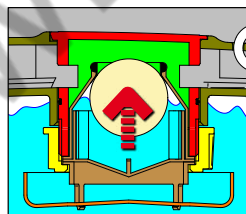

Caratteristiche tecniche:

- struttura in polipropilene
- angolo di ribaltamento massimo di 180°
- tenuta garantita da una sfera galleggiante direttamente a battuta sulla guarnizione.
- angolo di svitamento 10°
- valvola di sfiato con sfera galleggiante.

Технические характеристики:

- структура из полипропилена
- максимальный угол открытия 180°
- герметичность гарантируется плавающей сферой в упоре о прокладку.
- угол откручивания 10°
- воздуховыпускной клапан с плавающей сферой.

Part No.	ØA mm	ØC mm	B mm	D mm	BREATHER	Pack
8169014	357	320	380	120	FLOATING BALL VENT VALVE	8
8170015	457	415	480	120	FLOATING BALL VENT VALVE	8
8169015	357	320	380	120	CLOSED	8
8170016	457	415	480	120	CLOSED	8

Ordinare filtro separatamente

Filter to be ordered separately

Фильтр заказывается отдельно

FILTER

Pag. 221

HIGHLIGHTS

OPEN

CLOSED