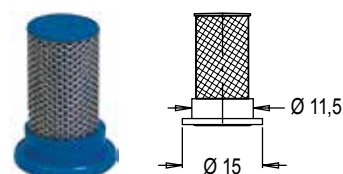

## FILTERS

Filtri per ugelli

Nozzle filters

Фильтры для форсунок

Part No.	Screen MESH	Pack
8139017	30 MESH	10
8139018	50 MESH	
8139019	80 MESH	
8139020	100 MESH	
8139021	120 MESH	

PACK

Clamshell  
PCS 10

Part No.	Screen MESH	Pack
8139002	50 MESH	50
8139003	100 MESH	

Part No.	Screen MESH	Pack
8139000	32 MESH	50
8139001	50 MESH	
8139016	100 MESH	

Part No.	Screen MESH	Pack
8139022	25 MESH	50
8139023	50 MESH	50
8139024	80 MESH	50

Filtri per ugelli con antigoccia a sfera

Nozzle filters with ball check-valve

Фильтры для форсунок с шар.обр.клапаном

Part No.	Screen MESH	Pack
8139009	50 MESH	50
8139010	100 MESH	

Part No.	Screen MESH	Pack
8139004	50 MESH	50
8139005	100 MESH	
8139013	200 MESH	