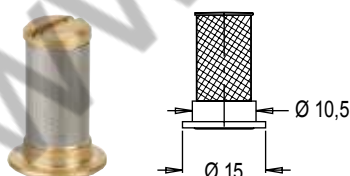

## FILTERS

Filtri per ugelli

Nozzle filters

Фильтры для форсунок

Part No.	Screen MESH	Pack
8139017	30 MESH	10
8139018	50 MESH	
8139019	80 MESH	
8139020	100 MESH	
8139021	120 MESH	

PACK

Clamshell  
PCS 10

Part No.	Screen MESH	Pack
8139002	50 MESH	50
8139003	100 MESH	

Part No.	Screen MESH	Pack
8139000	32 MESH	50
8139001	50 MESH	
8139016	100 MESH	

Part No.	Screen MESH	Pack
8139022	25 MESH	50
8139023	50 MESH	50
8139024	80 MESH	50

Filtri per ugelli con antigoccia a sfera

Nozzle filters with ball check-valve

Фильтры для форсунок с шар.обр.клапаном

Part No.	Screen MESH	Pack
8139009	50 MESH	50
8139010	100 MESH	

Part No.	Screen MESH	Pack
8139004	50 MESH	50
8139005	100 MESH	
8139013	200 MESH	