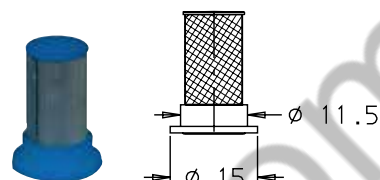

## FILTERS

Filtri per ugelli

Nozzle filters

Фильтры для форсунок

Part No.	Screen MESH	Pack
8139017	30 MESH	10
8139018	50 MESH	
8139019	80 MESH	
8139020	100 MESH	
8139021	120 MESH	

PACK

Clamshell  
PCS 10

Part No.	Screen MESH	Pack
8139002	50 MESH	50
8139003	100 MESH	

Part No.	Screen MESH	Pack
8139000	32 MESH	50
8139001	50 MESH	
8139016	100 MESH	

Part No.	Screen MESH	Pack
8139022	25 MESH	50
8139023	50 MESH	50
8139024	80 MESH	50

Filtri per ugelli con antigoccia a sfera

Nozzle filters with ball check-valve

Фильтры для форсунок с шар.обр.клапаном

Part No.	Screen MESH	Pack
8139009	50 MESH	50
8139010	100 MESH	

Part No.	Screen MESH	Pack
8139004	50 MESH	50
8139005	100 MESH	
8139013	200 MESH	