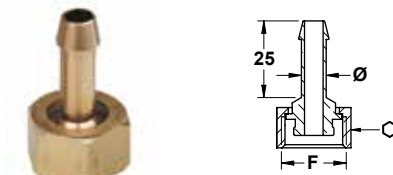

Part No.	Ø mm	F		Pack
8304054	8	G 1/2"	24	50
8304055	10	G 1/2"	24	
8304056	13	G 1/2"	24