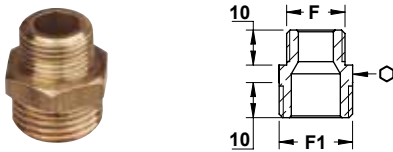

**Raccorderia in ottone**

**Brass fittings**

**Латунные фитинги**

**Tappo femmina**  
*Female plug*  
 Заглушка с внутренней резьбой

Part No.	F		Pack
8304022	G 1/2"	24	25
8304069	G 1/2"	24	25 with gasket

**Tappo maschio**  
*Male plug*  
 Заглушка с наружной резьбой

Part No.	F	H mm		Pack
8304050	G 1/4"	8	10	25
8304051	G 3/8"	10	15	
8304052	G 1/2"	11	16	
8304000	G 3/4"	12	32	

**Nipplo**  
*Nipple*  
 Ниппель

Part No.	F	F1		Pack
8304009	G 3/8"	G 1/2"	21	25
8304010	G 1/2"	G 1/2"	21	25
8304057	G 3/4"	G 3/4"	32	25
8304086	G 1"	G 1"	36	10

**Giunto autobloccante con girello**  
*Self-locking union with fly nut*  
 Самоблокировочное соединение с барашковой гайкой

Part No.	Hose Ø mm	F	Pack
8308006	10x17	G 1/2"	10
8308007	10x19	G 1/2"	
8308008	10x21	G 1/2"	
8308009	13x24	G 1/2"	