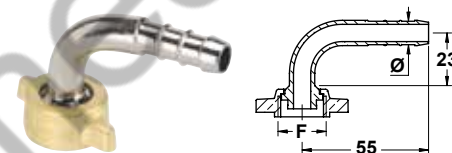

**Raccorderia in ottone**

**Brass fittings**

**Латунные фитинги**

**Tappo femmina**  
*Female plug*  
 Заглушка с внутренней резьбой

Part No.	F		Pack
8304022	G 1/2"	24	25
8304069	G 1/2"	24	25 with gasket

**Tappo maschio**  
*Male plug*  
 Заглушка с наружной резьбой

Part No.	F	H mm		Pack
8304050	G 1/4"	8	10	25
8304051	G 3/8"	10	15	
8304052	G 1/2"	11	16	
8304000	G 3/4"	12	32	

**Nipplo**  
*Nipple*  
 Ниппель

Part No.	F	F1		Pack
8304009	G 3/8"	G 1/2"	21	25
8304010	G 1/2"	G 1/2"	21	25
8304057	G 3/4"	G 3/4"	32	25
8304086	G 1"	G 1"	36	10

**Giunto autobloccante con girello**  
*Self-locking union with fly nut*  
 Самоблокировочное соединение с барашковой гайкой

Part No.	Hose Ø mm	F	Pack
8308006	10x17	G 1/2"	10
8308007	10x19	G 1/2"	
8308008	10x21	G 1/2"	
8308009	13x24	G 1/2"	

**Portagomma curvo con girello**  
*Elbow hosetail with fly nut*  
 Штуцер-угольник с барашковой гайкой

Part No.	Ø mm	F	Pack
8304007	10	G 1/2"	25
8304008	13	G 1/2"	

**Portagomma curvo con ghiera**  
*Elbow hosetail with nut*  
 Штуцер-угольник с барашковой гайкой