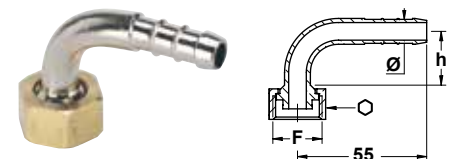

Part No.	F	H mm		Pack
8304050	G 1/4"	8	10	25
8304051	G 3/8"	10	15	
8304052	G 1/2"	11	16	
8304000	G 3/4"	12	32	

**Nipplo**  
*Nipple*  
 Ниппель

Part No.	F	F1		Pack
8304009	G 3/8"	G 1/2"	21	25
8304010	G 1/2"	G 1/2"	21	25
8304057	G 3/4"	G 3/4"	32	25
8304086	G 1"	G 1"	36	10

**Giunto autobloccante con girello**  
*Self-locking union with fly nut*  
 Самоблокировочное соединение с барашковой гайкой

Part No.	Hose Ø mm	F	Pack
8308006	10x17	G 1/2"	10
8308007	10x19	G 1/2"	
8308008	10x21	G 1/2"	
8308009	13x24	G 1/2"	

**Portagomma curvo con girello**  
*Elbow hosetail with fly nut*  
 Штуцер-угольник с барашковой гайкой

Part No.	Ø mm	F	Pack
8304007	10	G 1/2"	25
8304008	13	G 1/2"	

**Portagomma curvo con ghiera**  
*Elbow hosetail with nut*  
 Штуцер-угольник с барашковой гайкой