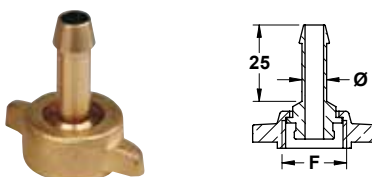

**Giunto autobloccante con girello**  
*Self-locking union with fly nut*  
 Самоблокировочное соединение с барашковой гайкой

Part No.	Hose Ø mm	F	Pack
8308006	10x17	G 1/2"	10
8308007	10x19	G 1/2"	
8308008	10x21	G 1/2"	
8308009	13x24	G 1/2"	

**Portagomma curvo con girello**  
*Elbow hosetail with fly nut*  
 Штуцер-угольник с барашковой гайкой

Part No.	Ø mm	F	Pack
8304007	10	G 1/2"	25
8304008	13	G 1/2"	

**Portagomma curvo con ghiera**  
*Elbow hosetail with nut*  
 Штуцер-угольник с барашковой гайкой

Part No.	Ø mm	F	h mm		Pack
8304037	10	G 1/2"	23	24	25
8304038	13	G 1/2"	26,5	24	

**Portagomma diritto con girello**  
*Hosetail with fly nut*  
 Прямой штуцер с барашковой гайкой

Part No.	Ø mm	F	Pack
8304003	8	G 1/2"	50
8304004	10	G 1/2"	
8304005	13	G 1/2"	